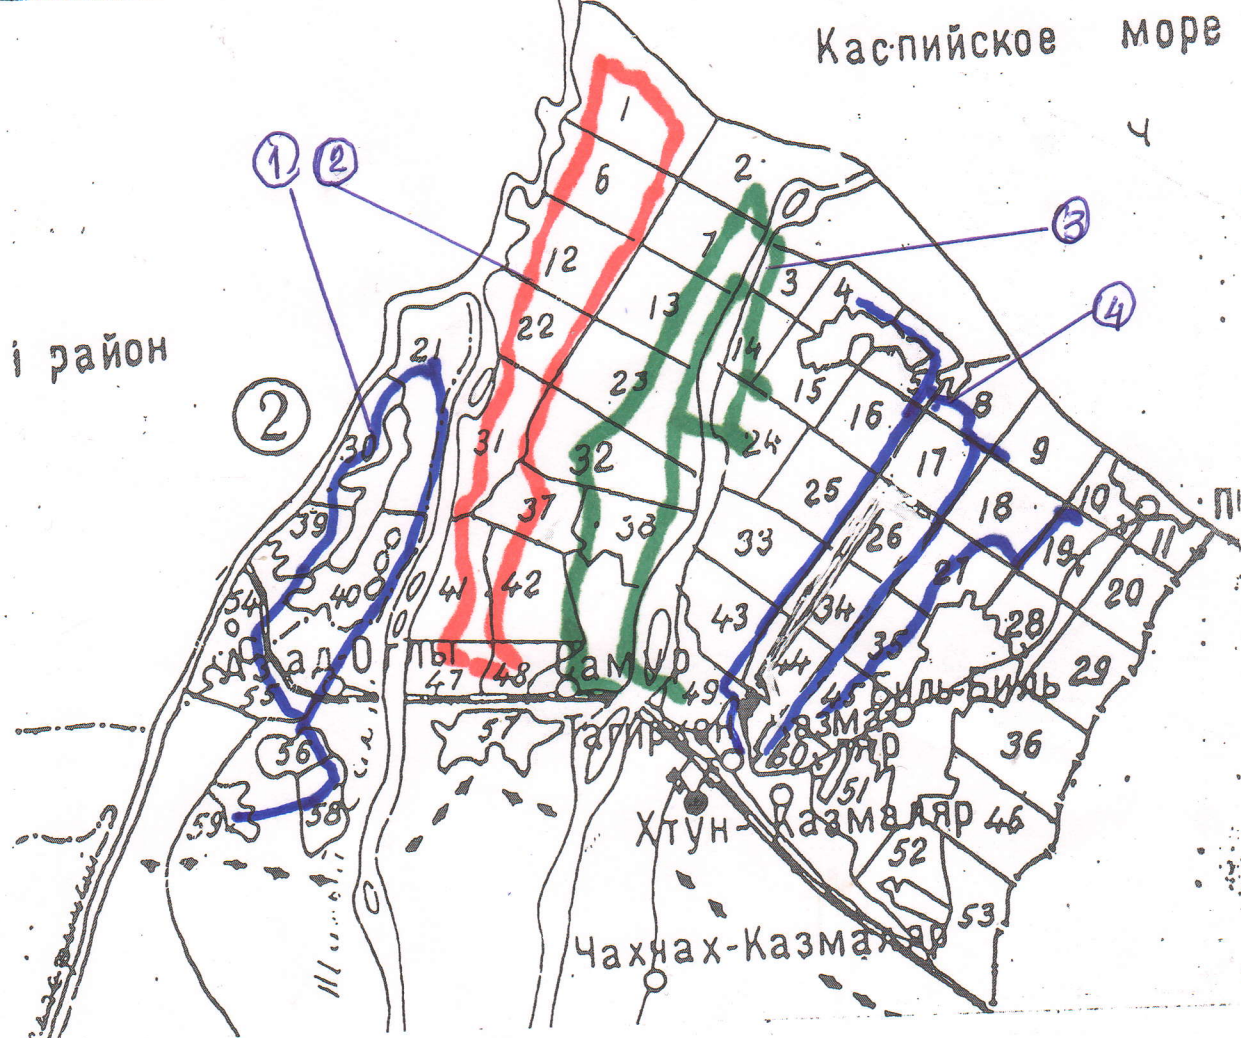

ГКУ РД «Самурский лесопарк»

Карта-схема маршрутов патрулирования  
5 класс пожарной опасности протяженность - 64км.

Условные обозначения

Условные обозначения:

- ① маршрут №1
- ② маршрут №2
- ③ маршрут №3
- ④ маршрут №4
- ⑤ маршрут №5